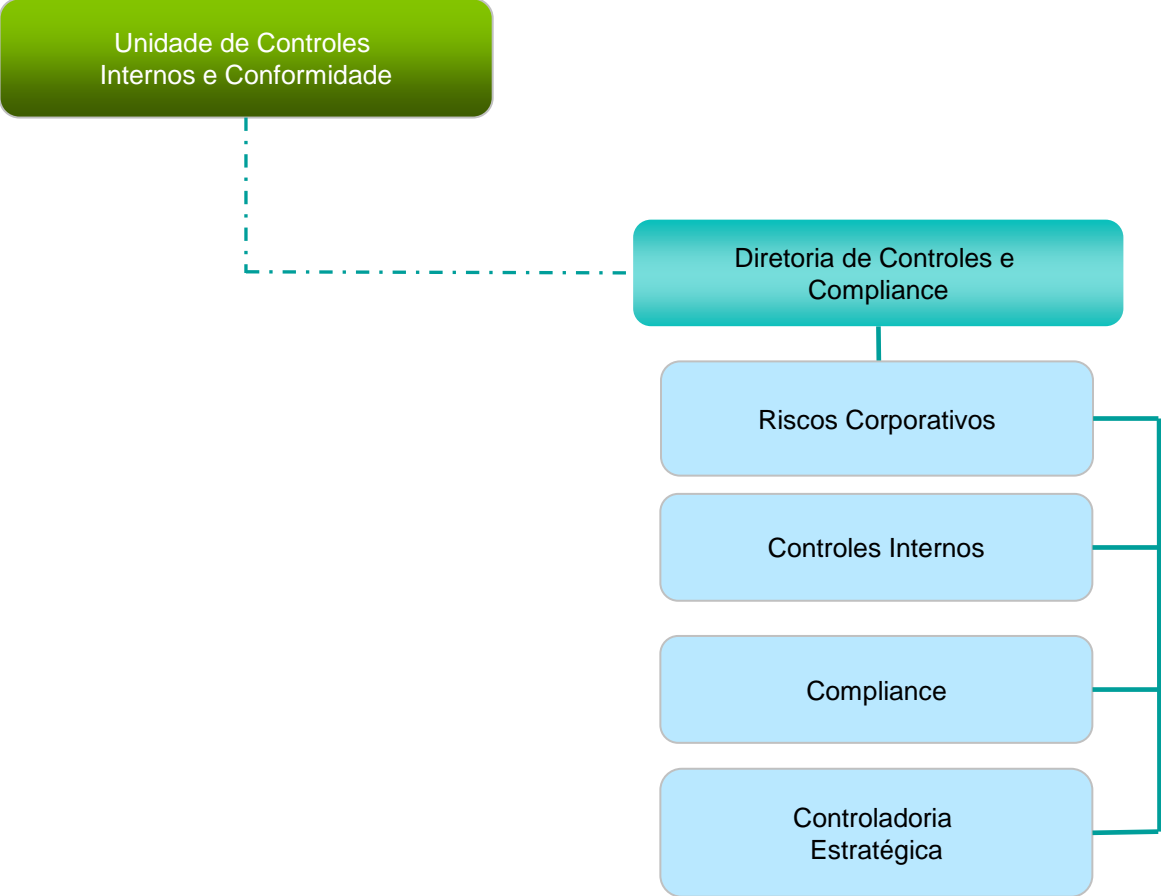

Estrutura Organizacional Sicoob CENTRO

Legenda (eixos de organização)

- Gestão Corporativa
- Gestão Executiva
- Supervisão e Monitoria
- Negócio
- Des. Organizacional
- Suporte Organizacional

Assessoria terceirizada subordinada ao Executivo Principal

Reporte operacional à Diretoria Especifica

DOS COMPONENTES SUBORDINADOS AO CONSELHO DE ADMINISTRAÇÃO

DOS COMPONENTES SUBORDINADOS À DIRETORIA ADMINISTRATIVA E FINANCEIRA

DOS COMPONENTES SUBORDINADOS À DIRETORIA DE CONTROLES E COMPLIANCE

DOS COMPONENTES SUBORDINADOS À DIRETORIA OPERACIONAL