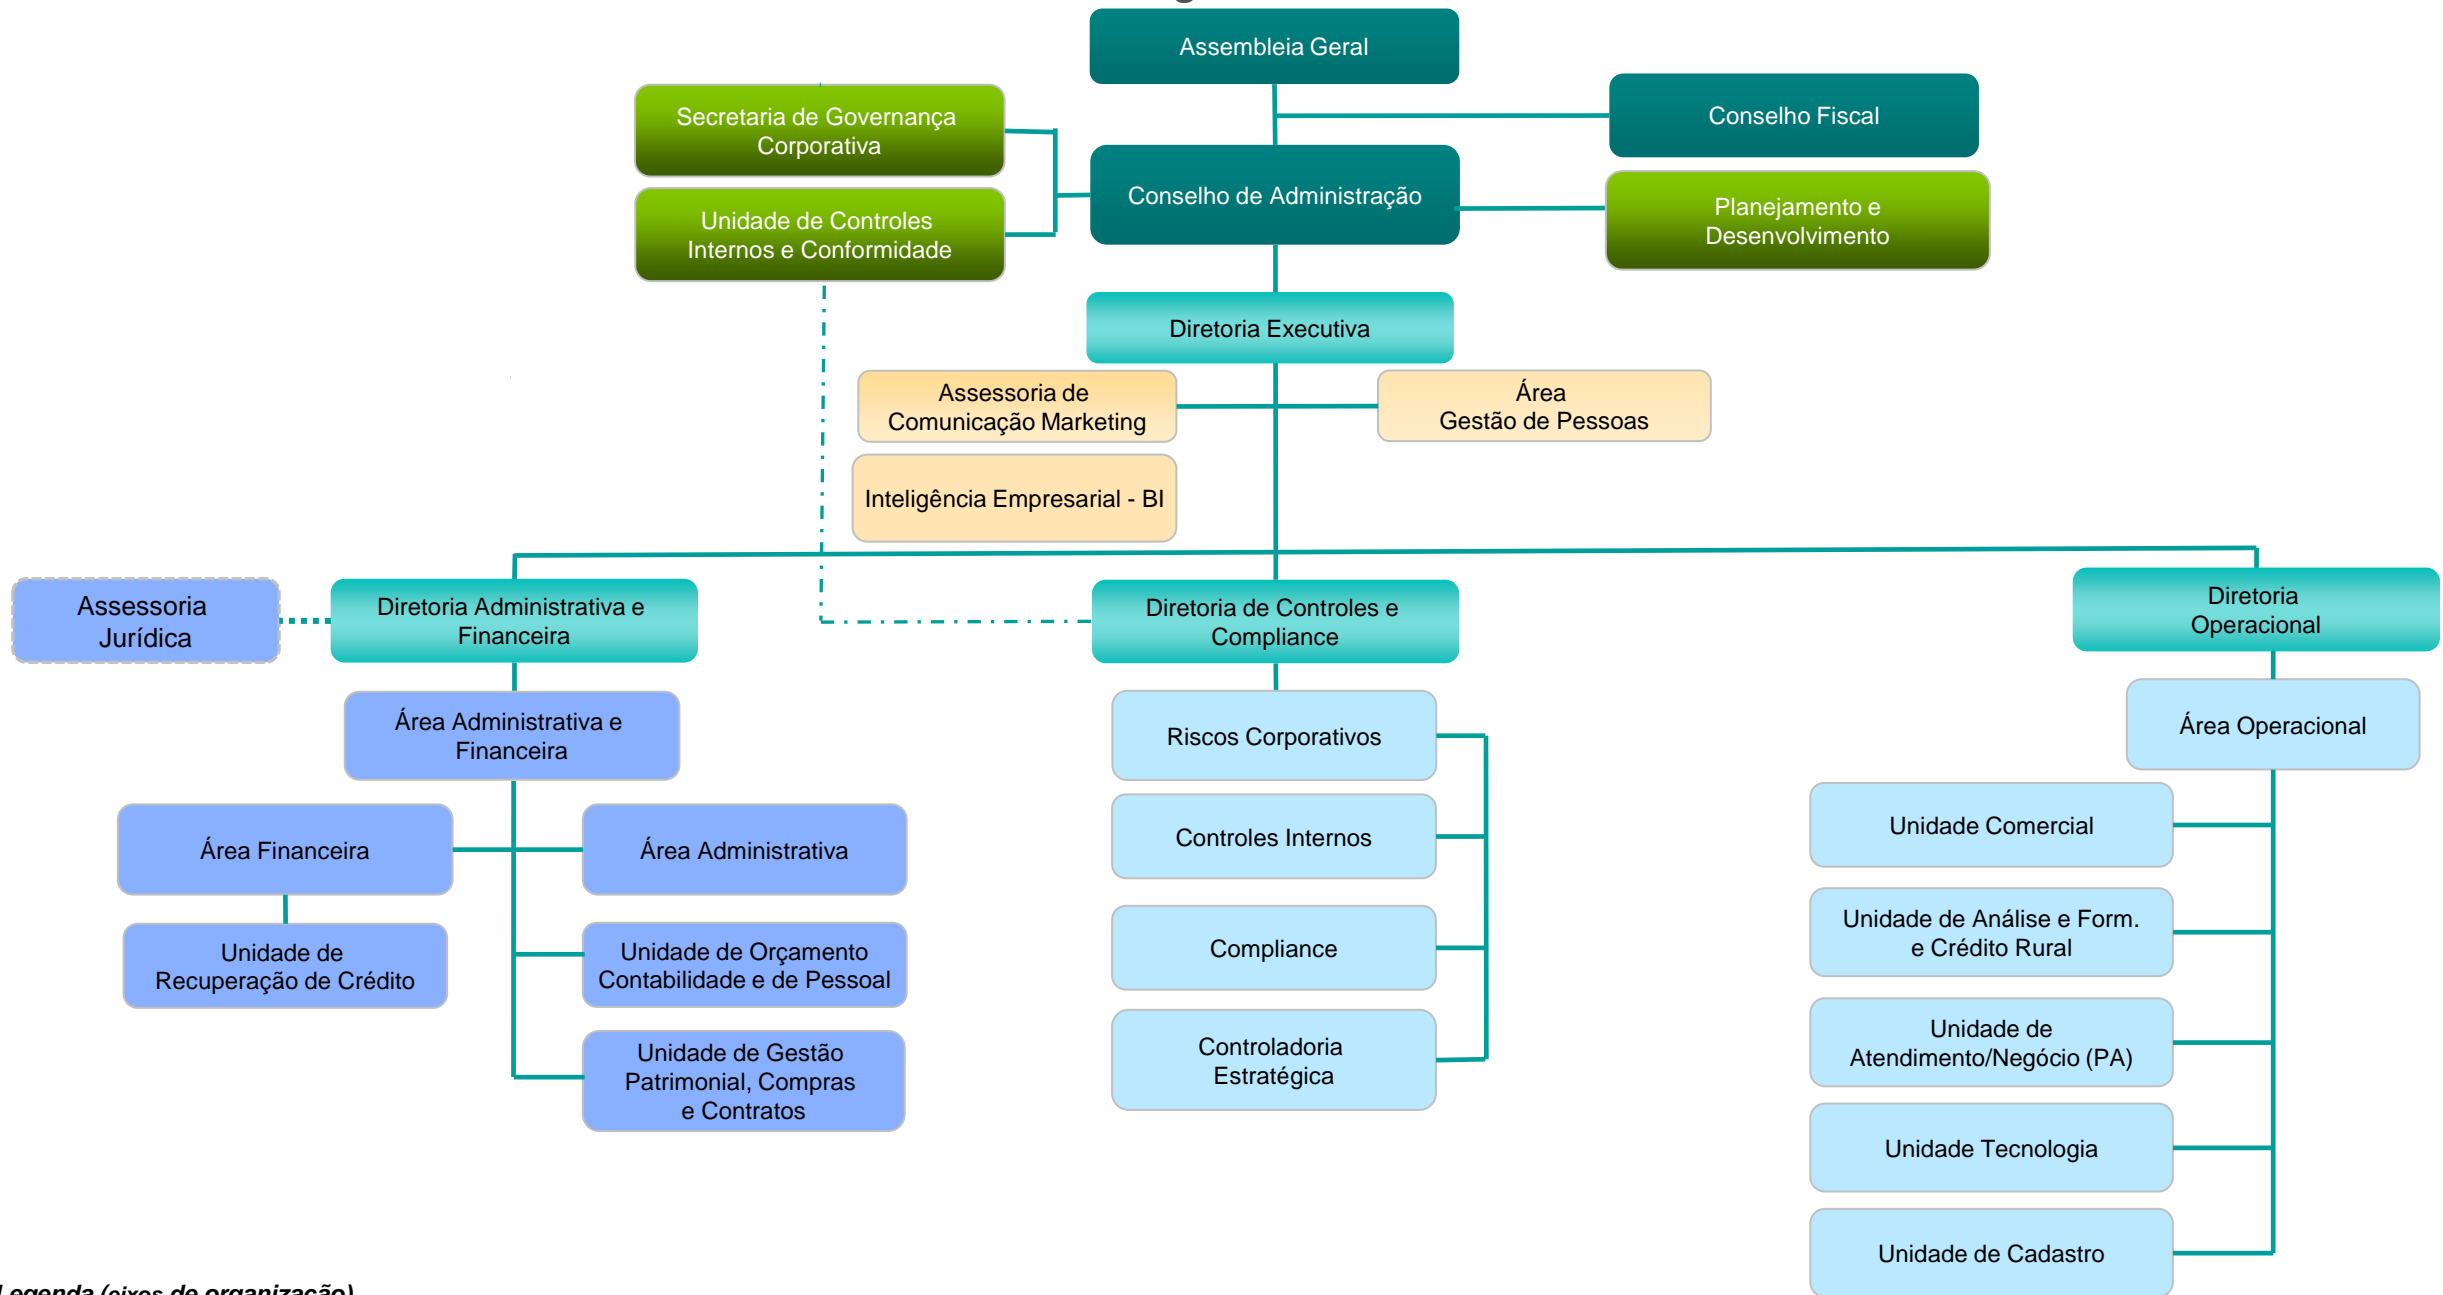

Estrutura Organizacional Sicoob CENTRO

Legenda (eixos de organização)

- Gestão Corporativa
- Gestão Executiva
- Supervisão e Monitoria
- Negócio
- Des. Organizacional
- Suporte Organizacional

Assessoria terceirizada subordinada ao Executivo Principal

Reporte operacional à Diretoria Especifica

DOS COMPONENTES SUBORDINADOS AO CONSELHO DE ADMINISTRAÇÃO

DOS COMPONENTES SUBORDINADOS À DIRETORIA ADMINISTRATIVA E FINANCEIRA

DOS COMPONENTES SUBORDINADOS À DIRETORIA DE CONTROLES E COMPLIANCE

DOS COMPONENTES SUBORDINADOS À DIRETORIA OPERACIONAL